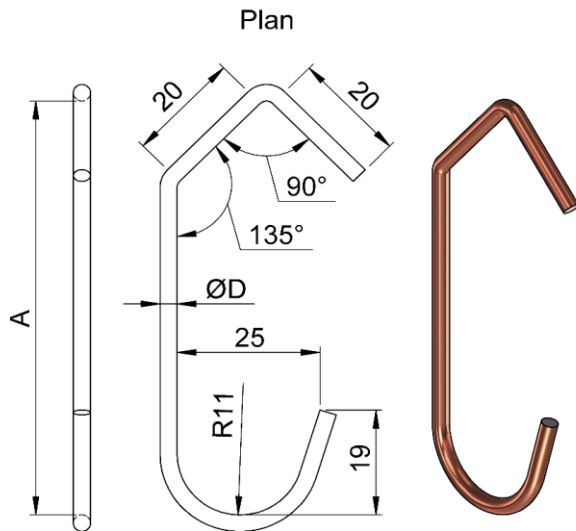

Lackierhaken Standard Version 7.11 / Plan

Material: \varnothing 1.5 - 4.0 mm verkupferter Eisendraht

$\varnothing D = 1.5$ mm

A mm	Artikelnummer	Stück / Karton	Stück / Palette
100	7.11/15100	2500	80000
150	7.11/15150	1250	40000

$\varnothing D = 2.0$ mm

A mm	Artikelnummer	Stück / Karton	Stück / Palette
100	7.11/20100	2000	64000
150	7.11/20150	1250	40000
200	7.11/20200	2000	48000
600	7.11/20600	1000	16000
800	7.11/20800	1000	16000

$\varnothing D = 3.0$ mm

A mm	Artikelnummer	Stück / Karton	Stück / Palette
100	7.11/30100	1000	32000
150	7.11/30150	1000	24000
200	7.11/30200	1000	24000
250	7.11/30250	1000	24000
300	7.11/30300	500	16000
400	7.11/30400	500	12000
500	7.11/30500	500	12000
600	7.11/30600	500	8000
700	7.11/30700	500	8000

$\varnothing D = 4.0$ mm

A mm	Artikelnummer	Stück / Karton	Stück / Palette
100	7.11/40100	500	16000
150	7.11/40150	500	16000
200	7.11/40200	500	16000
250	7.11/40250	500	16000
300	7.11/40300	500	12000
400	7.11/40400	250	6000
500	7.11/40500	250	6000
600	7.11/40600	250	4000
1000	7.11/401000	250	3000